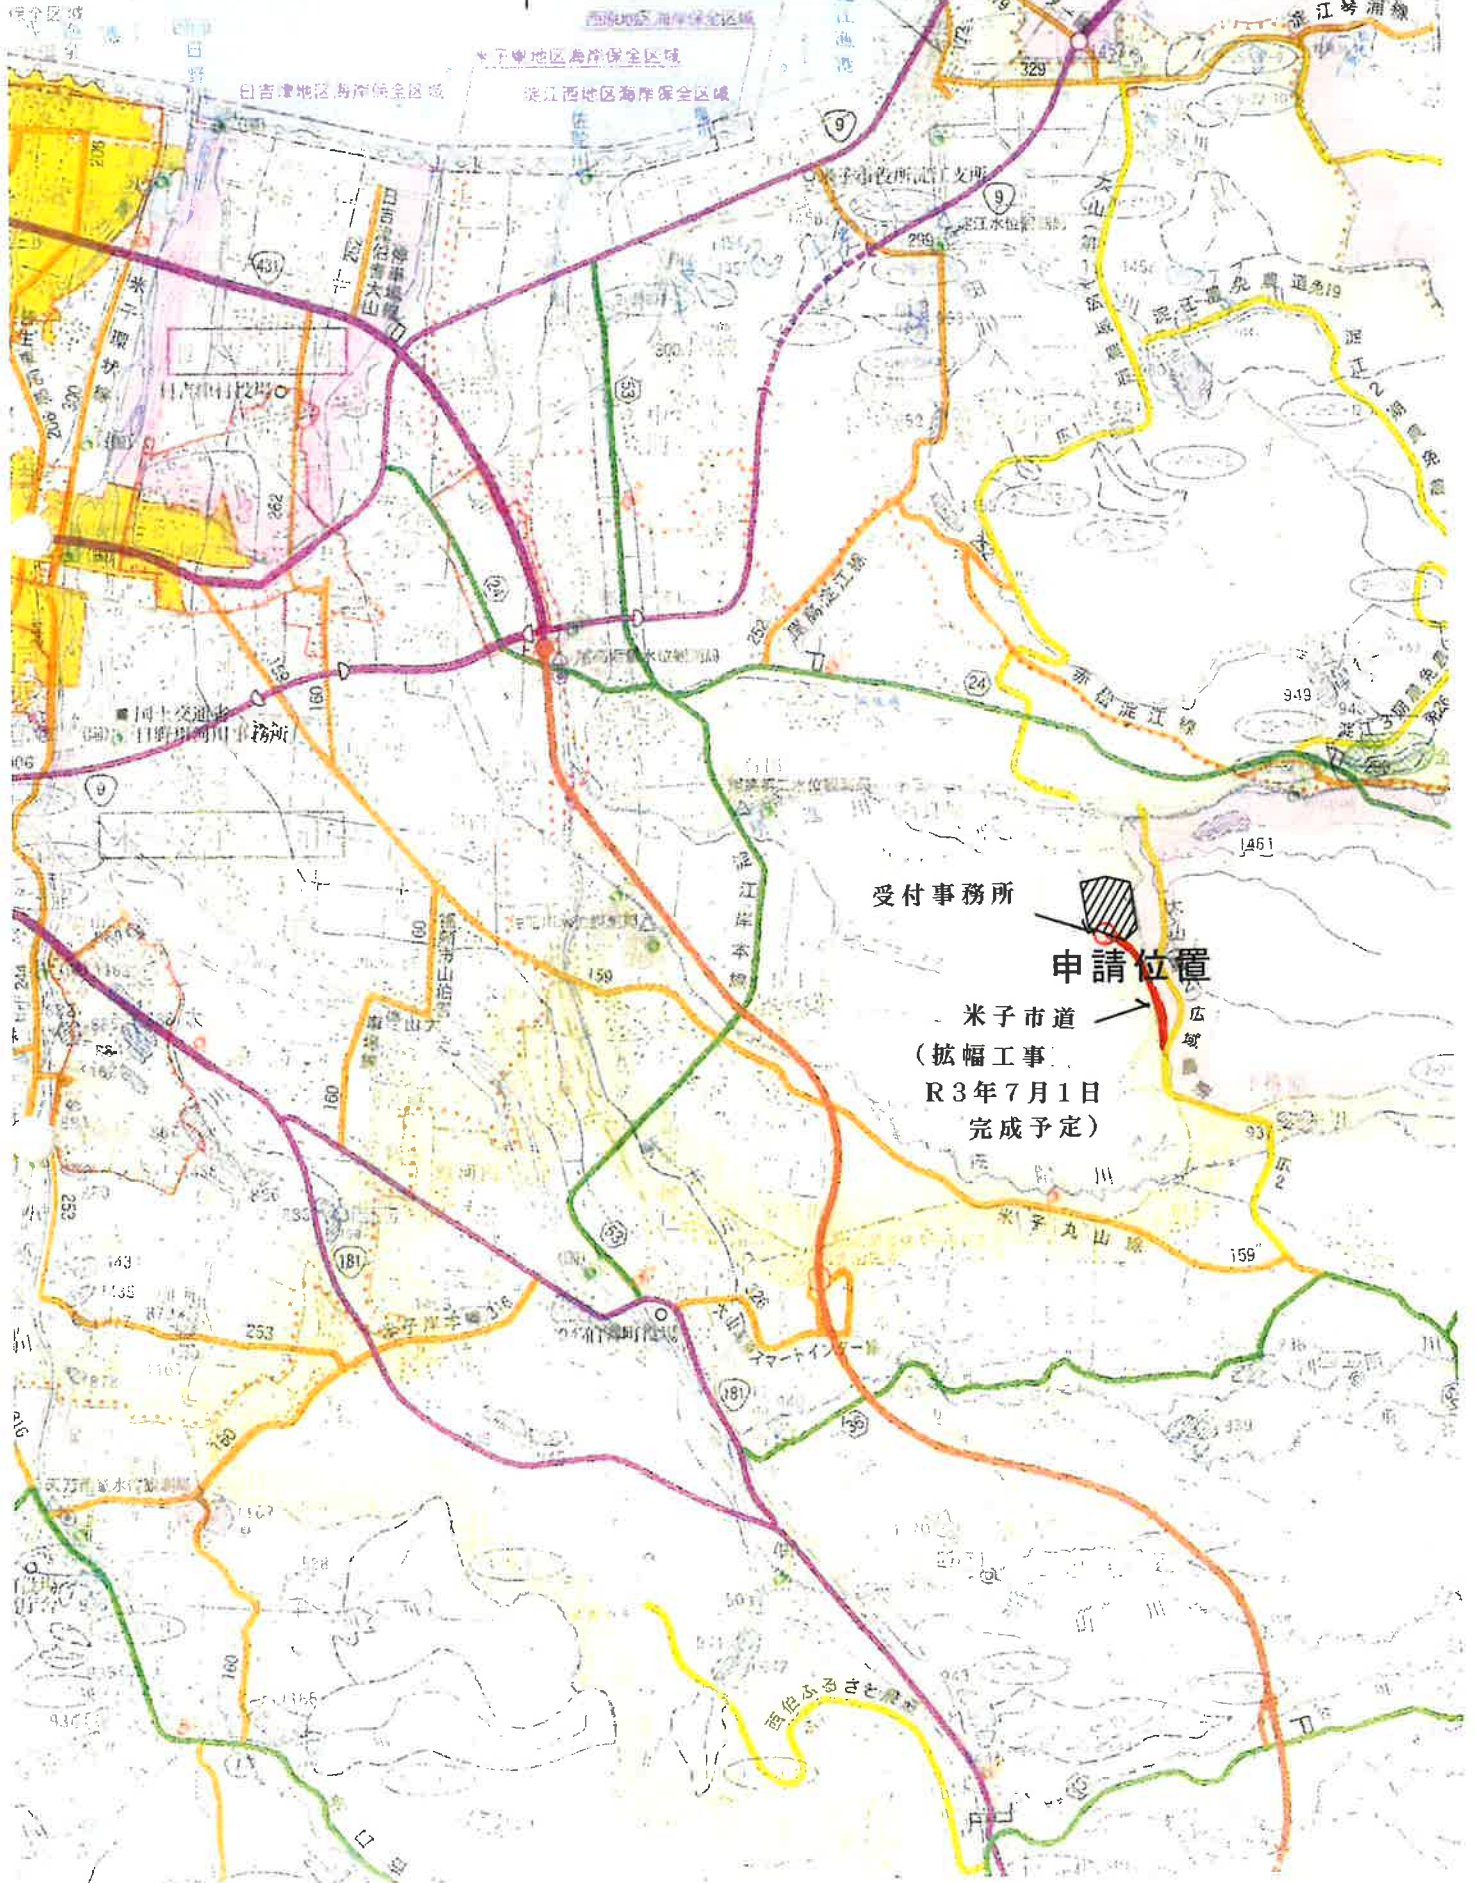

位置図

1/50000

淀江停車場

受付事務所

申請位置

米子市道
(拡幅工事
R3年7月1日
完成予定)